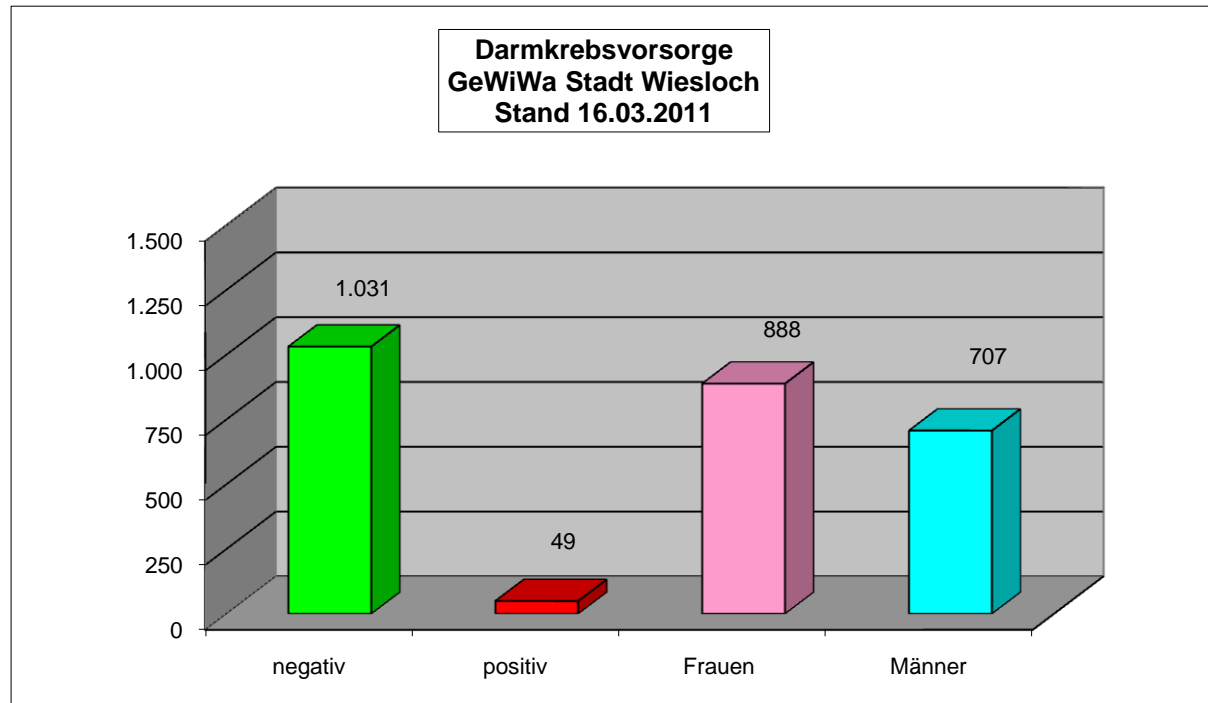

Statistik			
negativ	positiv	Frauen	Männer
1.031	49	888	707
95,5%	4,5%	55,7%	44,3%

1.595 Testbestecke wurden versendet, hiervon wurden 1080 ausgewertet.